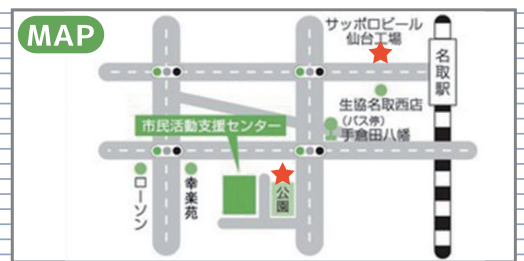

新たなとセン／おひろめ会

名取市市民活動支援センター『なとセン』が、4月1日から利用を再開します！
その前に、どんな施設になったのか、お披露目会を開催しますので、ぜひ、お出てください。
名取市で活動している多くの団体の活動紹介と展示、そして交流会も同時開催です！

日時 **3月28日(土)13:00～15:30**

会場 **名取市市民活動支援センター**
名取市大手町五丁目6-1

- 参加対象：名取市の市民活動団体、ボランティア団体、自治会など、感心がある市民
- 参加費：無料

●プログラム●

- 1階……………情報交流室
- 13:00～ 開会
 - 13:05～ 施設見学開始
- 2階……………
- 13:20～ 各団体パネル展示及び活動紹介
 - 14:30～ 団体交流会

参加者は、随時、団体展示や紹介を聞きながら館内を自由に見学できます

展示団体
同時募集!

新しいなとセンで、皆さんの活動紹介をしましょう！
参加団体には、展示用のパネル1枚を提供します。なお、13時から15時30分まで団体の活動を紹介する説明者が必要です。
ご希望の団体は、団体名、連絡先を明記し、センター窓口、FAXまたはメールにてお申し込みください。